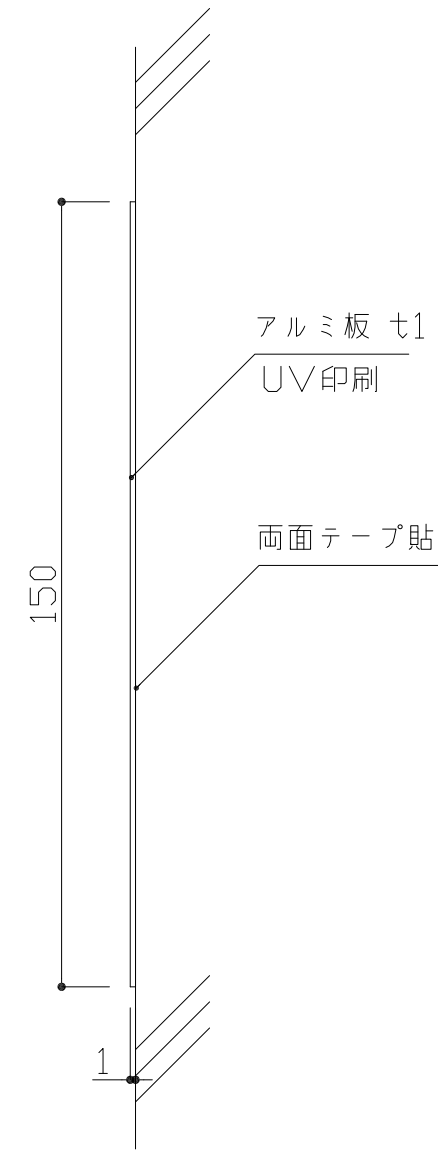

アルミ板 7t1
UV印刷

:	:	:	検	DATE	SCALE	TITLE	No.
				R1. 12. 01	1:2	デザインアクリルプレート	
:	:	:	図	DRAWING		PART	
				根本		AL1515	