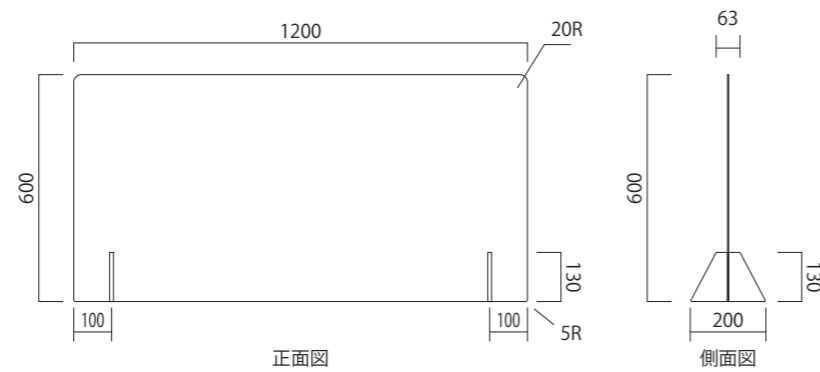

透明アクリル 飛散防止パネル (無地)

窓なし

【APT4560-M】
【APT4560N-M】

【APT6060-M】
【APT6060N-M】

【APT6090-M】
【APT6090N-M】

【APT6012-M】
【APT6012N-M】

窓あり

【APT4560W-M】
【APT4560NW-M】