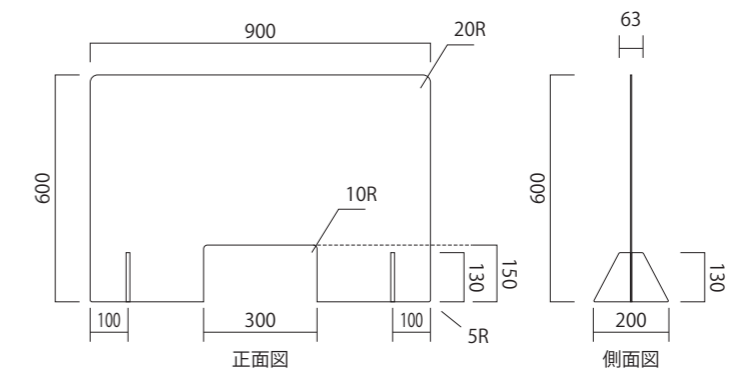

【APT6090W-M】
【APT6090NW-M】