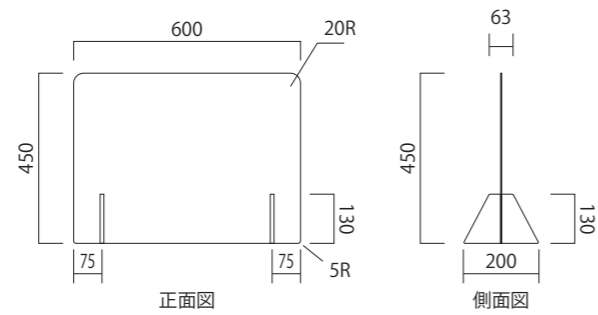

透明アクリル 飛散防止パネル (無地)

窓なし

【APT4560-M】
【APT4560N-M】

【APT6060-M】
【APT6060N-M】

【APT6090-M】
【APT6090N-M】

【APT6012-M】
【APT6012N-M】

窓あり

【APT4560W-M】
【APT4560NW-M】