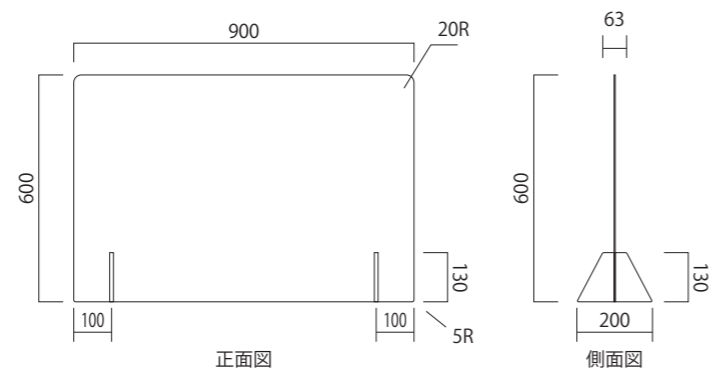

透明アクリル 飛散防止パネル (無地)

窓なし

【APT4560-M】
【APT4560N-M】

【APT6060-M】
【APT6060N-M】

【APT6090-M】
【APT6090N-M】

【APT6012-M】
【APT6012N-M】

窓あり

【APT4560W-M】
【APT4560NW-M】