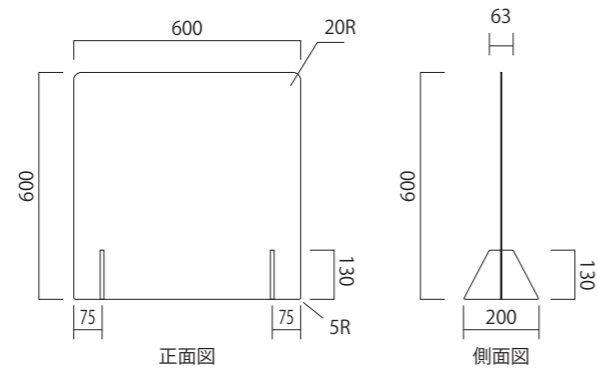

透明アクリル 飛散防止パネル (無地)

窓なし

【APT4560-M】
【APT4560N-M】

【APT6060-M】
【APT6060N-M】

【APT6090-M】
【APT6090N-M】

【APT6012-M】
【APT6012N-M】

窓あり

【APT4560W-M】
【APT4560NW-M】