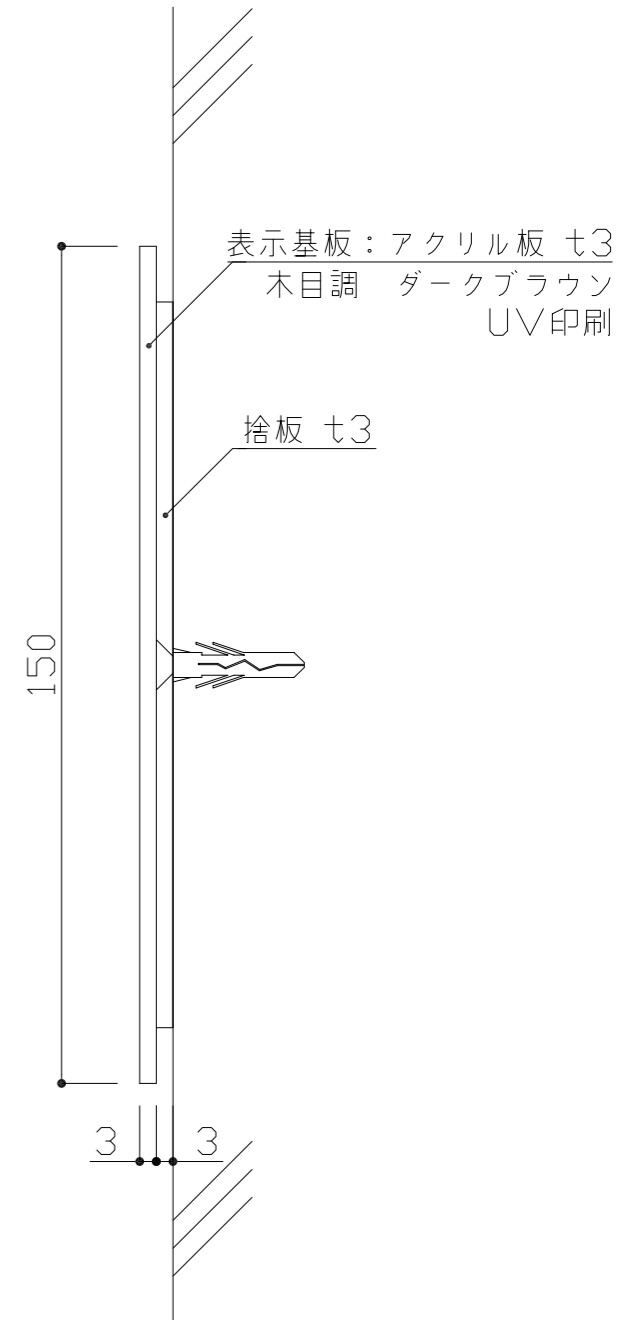

表示基板：アクリル板 73  
木目調 ダークブラウン  
UV印刷

表示基板：アクリル板 73  
木目調 ダークブラウン  
UV印刷

両面テープ止

3

\*直付

表示基板：アクリル板 73  
木目調 ダークブラウン  
UV印刷

捨板 73

3

3

\*捨板施工

表示基板：アクリル 73 木目調 ダークブラウン

表示方法：UV印刷

\* 捨板：捨板 73 (捨板施工の場合)

:	検	DATE	H27. 11. 12	SCALE		TITLE	アクリル木目調サイン	No.
		DRAWING	関 根	1:2	PART	AWD150		