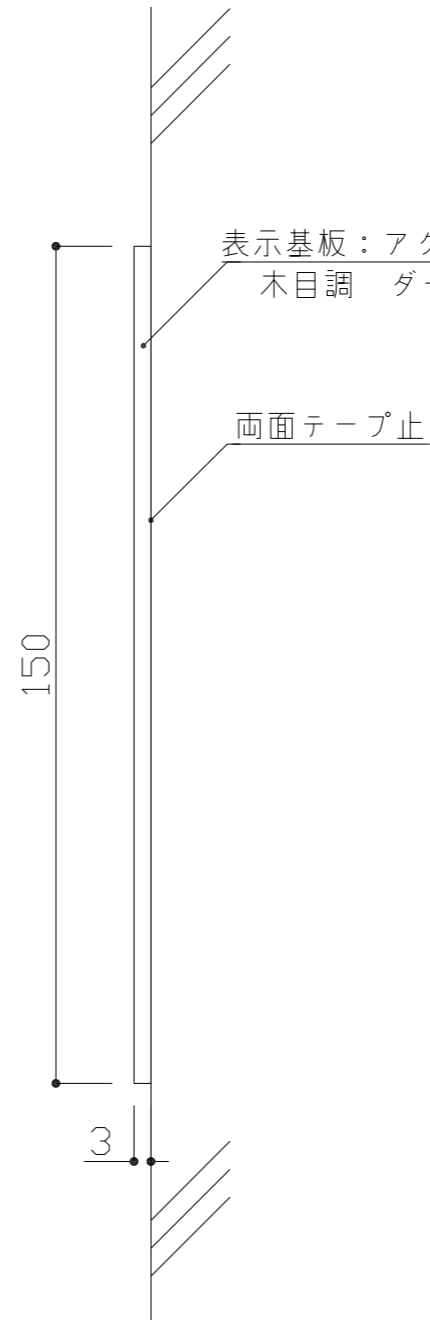

表示基板：アクリル板 73  
木目調 ダークブラウン  
UV印刷

表示基板：アクリル板 73  
木目調 ダークブラウン  
UV印刷

両面テープ止

3

\*直付

表示基板：アクリル板 73  
木目調 ダークブラウン  
UV印刷

捨板 73

3

3

\*捨板施工

表示基板：アクリル 73 木目調 ダークブラウン

表示方法：UV印刷

\* 捨板：捨板 73 (捨板施工の場合)

:	検	DATE	H27. 11. 12	SCALE		TITLE	アクリル木目調サイン	No.
		DRAWING	関 根	1:2	PART	AWD150		