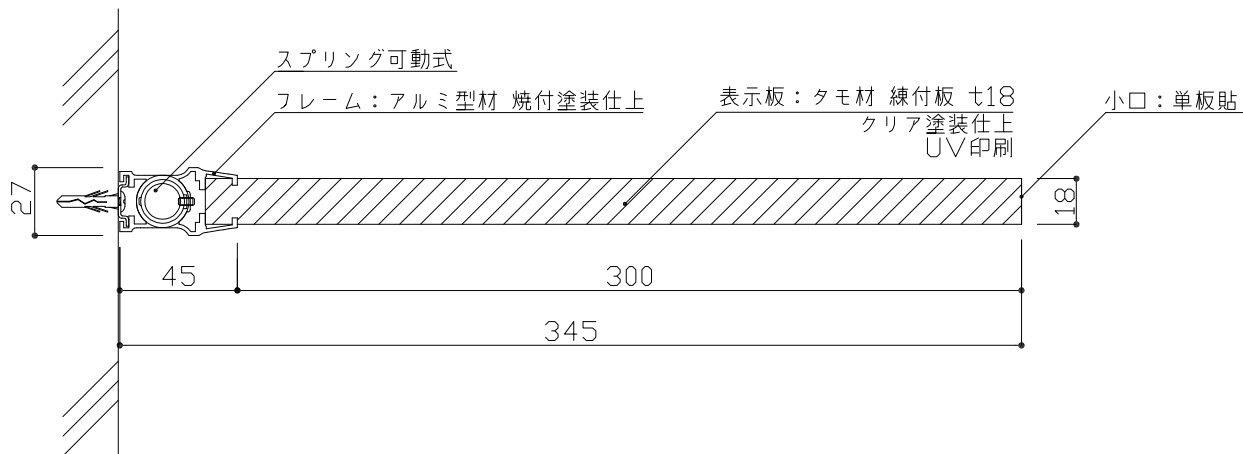

※スイング可能角度 160°

※取付ビス位置

フレーム：アルミ型材 焼付塗装仕上
 スプリングスイング160°可動式
 表示基板：タモ材 練付板 718 クリア塗装仕上
 表示方法：UV印刷

:	:	横	DATE	SCALE	TITLE	No.
			H22. 7. 31	1:3	木製室名札	
:	:	図	DRAWING		PART	株式会社 フシタ
:	:		市橋	NS-W110R (ニュースイング)	18104-00	