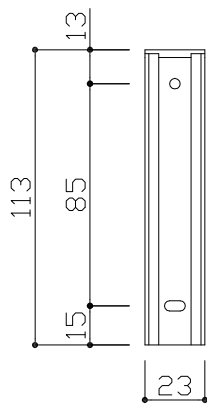

※スイング可能角度 160°

※取付ビス位置

フレーム：アルミ型材 焼付塗装仕上
 スプリングスイング160°可動式
 表示基板：タモ材 練付板 718 クリア塗装仕上
 表示方法：UV印刷

:	:	横	DATE	SCALE	TITLE	No.
			H22. 7. 31	1:3	木製室名札	
:	:	図	DRAWING		PART	株式会社 フシタ
:	:		市橋	NS-W110R (ニュースイング)	18104-00	