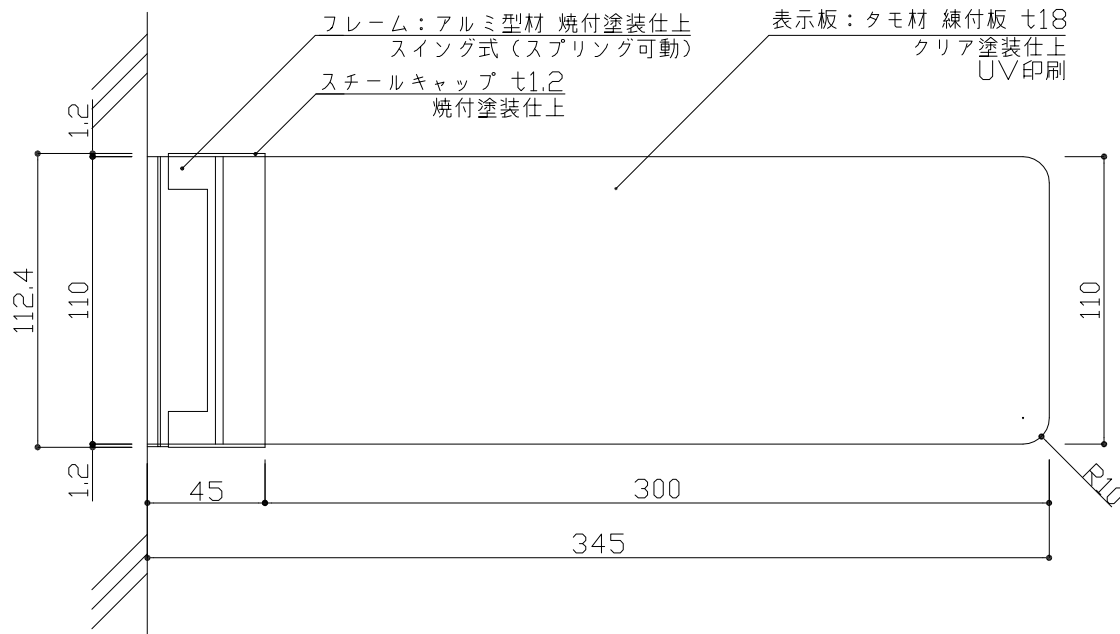

※スイング可能角度 160°

※取付ビス位置

フレーム：アルミ型材 焼付塗装仕上
 スプリングスイング160°可動式
 表示基板：タモ材 練付板 718 クリア塗装仕上
 表示方法：UV印刷

:	:	横	DATE	SCALE	TITLE	No.
			H22. 7. 31	1:3	木製室名札	
:	:	図	DRAWING		PART	株式会社 フシタ
:	:		市橋	NS-W110R (ニュースイング)	18104-00	