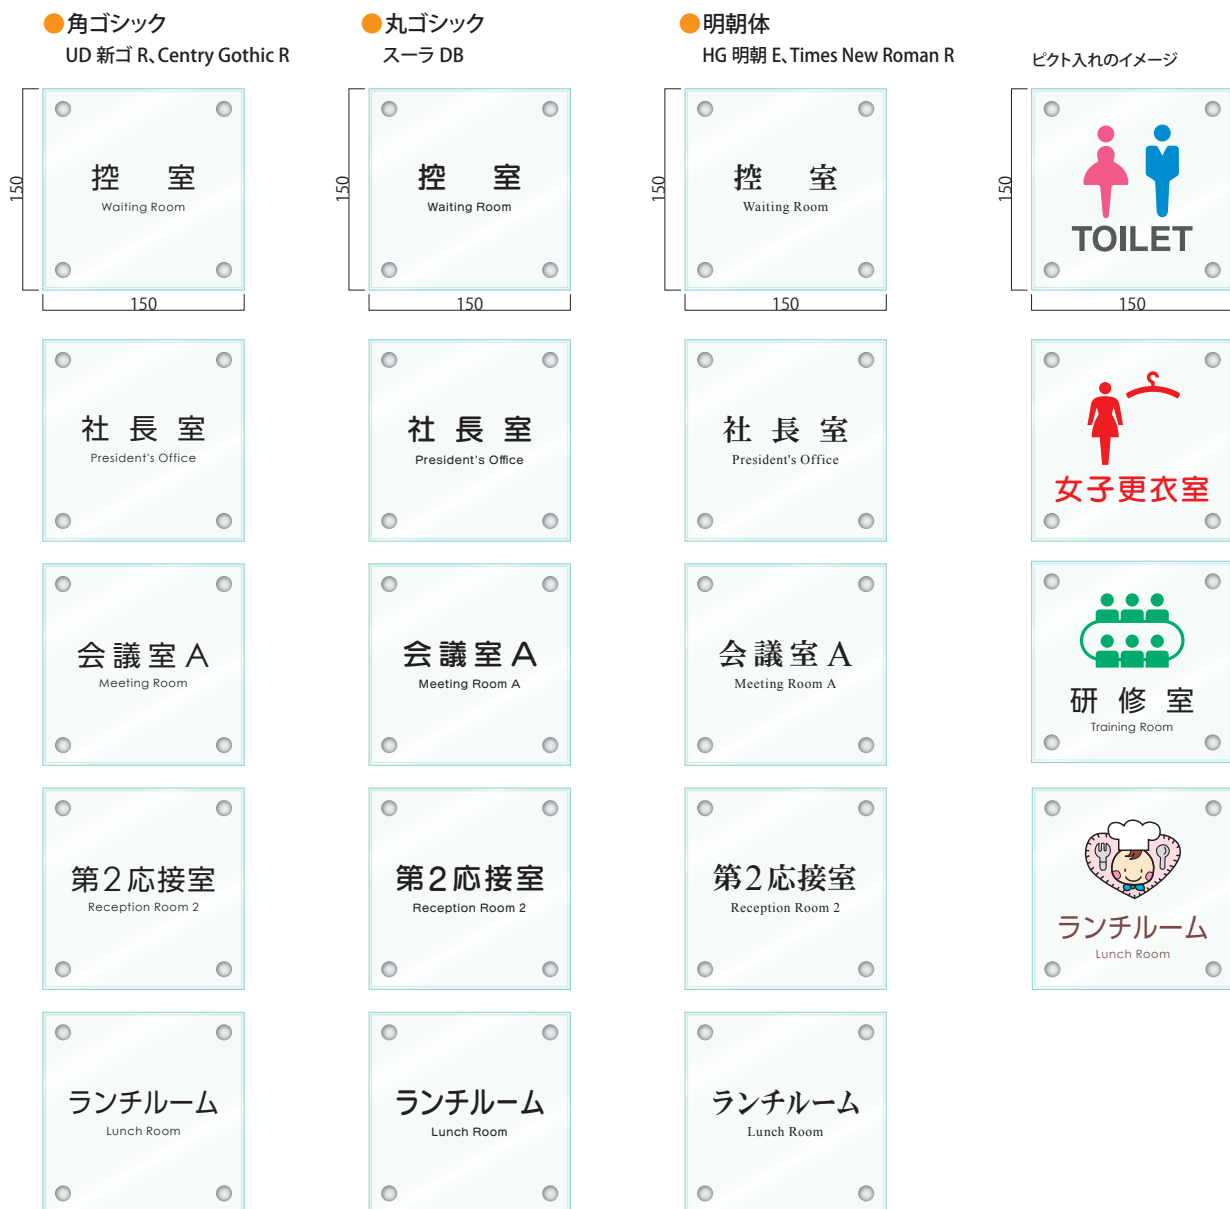

ガラスアクリルプレート【1】GAR/GABR50 W200×H50mm 標準文字バランス

GAR : ビス取付タイプ (D=26mm)

GABR : 接着剤取付タイプ (D=14mm)

●角ゴシック

UD 新ゴ R, Centry Gothic R

英数字のみの場合

●丸ゴシック

スーラ DB

英数字のみの場合

●明朝体

HG 明朝 E, Times New Roman R

英数字のみの場合

2行表示イメージ

*文字・ピクトは表示例です。

*2行印刷は追加料金(税抜 1,000円〜)となります。

ガラスアクリルプレート【2】 GAR/GABR150 W150×H150mm 標準文字バランス

GAR : ビス取付タイプ (D=26mm)

GABR : 接着剤取付タイプ (D=14mm)

*文字・ピクトは表示例です。

*このサイズの文字印刷は2行まで同額です。

*ピクトの価格帯や一覧はピクト検索 <http://kanbanmaker.com/pictsign/> をご覧ください。

ガラスアクリルプレート【3】 GAR/GABR200 W200×H200mm 標準文字バランス

GAR : ビス取付タイプ (D=26mm)

GABR : 接着剤取付タイプ (D=14mm)

●角ゴシック

UD 新ゴ R, Centry Gothic R

●丸ゴシック

スーラ DB

●明朝体

HG 明朝 E, Times New Roman R

ピクト入れのイメージ