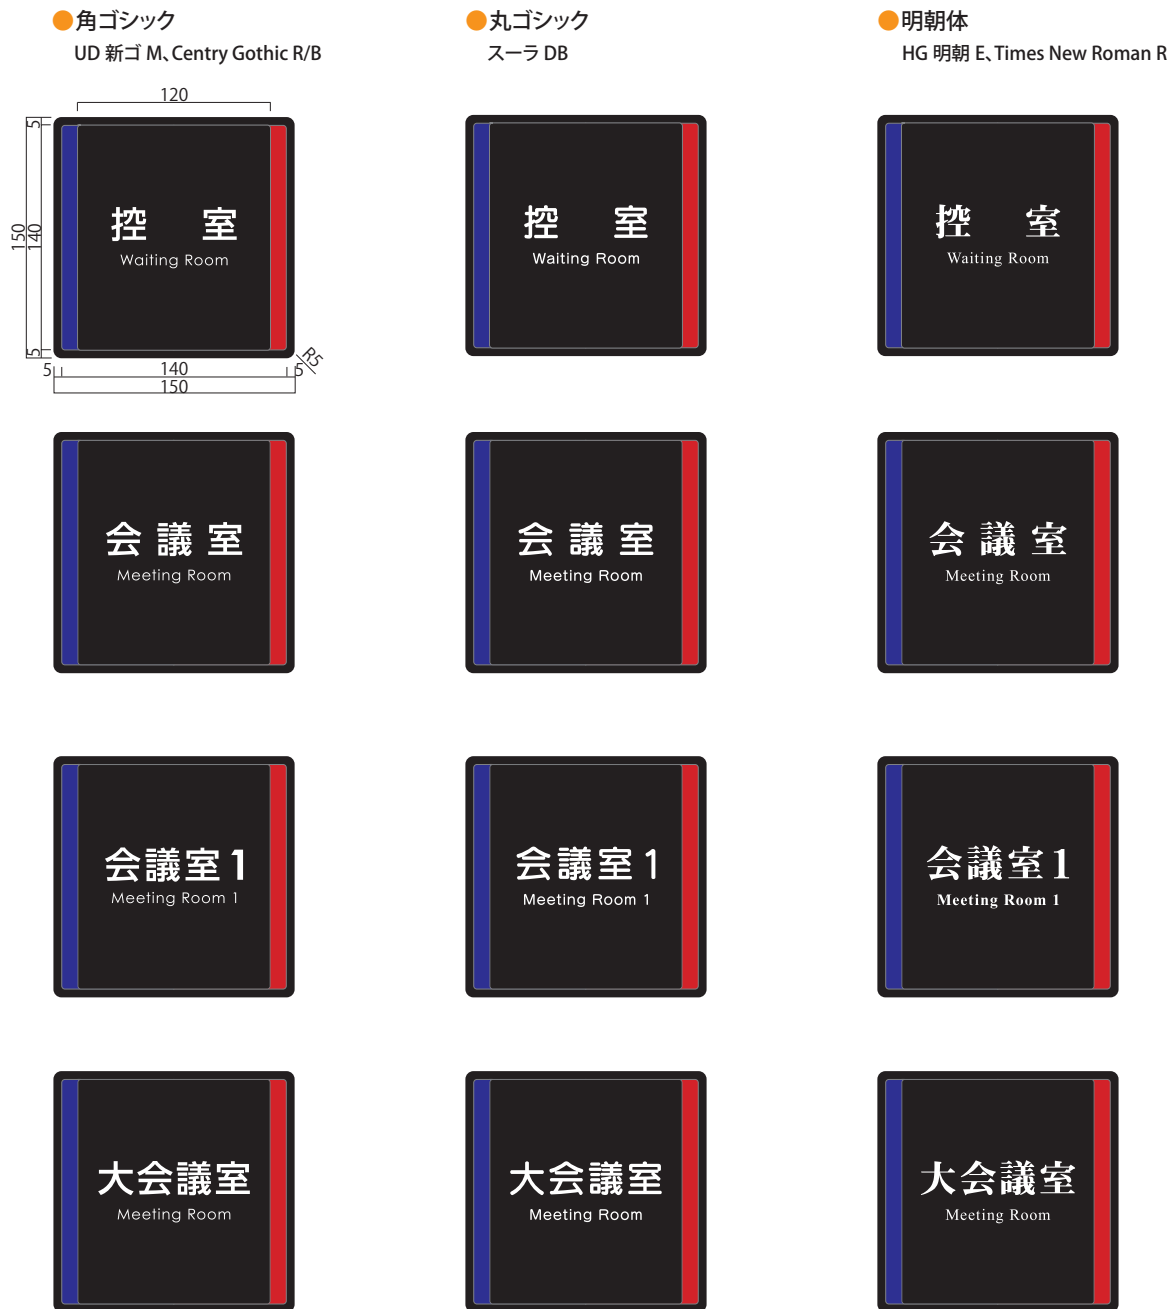

2018年11月より文字サイズと文字間を一部変更いたしました。

●角ゴシック

UD 新ゴ M、Centry Gothic R/B

●丸ゴシック

スーラ DB

●明朝体

HG 明朝 E、Times New Roman B

文字数が多い場合は長体がかかります。(8文字以内推奨)

スタッフルーム
商品開発研究室
カンファレンス室

スタッフルーム
商品開発研究室
カンファレンス室

スタッフルーム
商品開発研究室
カンファレンス室

*文字は表示例です。

2018年11月より文字サイズと文字間を一部変更いたしました。

文字数が多い場合は長体がかかります。(8文字以内推奨)

従業員休憩室
スタッフルーム
商品開発研究室
カンファレンス室

従業員休憩室
スタッフルーム
商品開発研究室
カンファレンス室

従業員休憩室
スタッフルーム
商品開発研究室
カンファレンス室

2018年11月より文字サイズと文字間を一部変更いたしました。

*文字は表示例です。

2018年11月より文字サイズと文字間を一部変更いたしました。

●角ゴシック

UD 新ゴ M、Centry Gothic R/B

●丸ゴシック

スーラ DB

●明朝体

HG 明朝 E、Times New Roman R

*文字は表示例です。