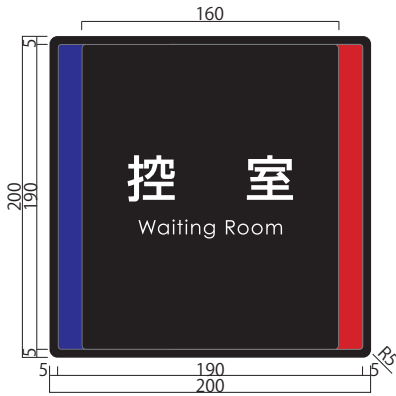

スタッフルーム
商品開発研究室
カンファレンス室

スタッフルーム
商品開発研究室
カンファレンス室

スタッフルーム
商品開発研究室
カンファレンス室

*文字は表示例です。

2018年11月より文字サイズと文字間を一部変更いたしました。

文字数が多い場合は長体がかかります。(8文字以内推奨)

従業員休憩室
スタッフルーム
商品開発研究室
カンファレンス室

従業員休憩室
スタッフルーム
商品開発研究室
カンファレンス室

従業員休憩室
スタッフルーム
商品開発研究室
カンファレンス室

2018年11月より文字サイズと文字間を一部変更いたしました。

*文字は表示例です。

2018年11月より文字サイズと文字間を一部変更いたしました。

●角ゴシック

UD 新ゴ M、Centry Gothic R/B

●丸ゴシック

スーラ DB