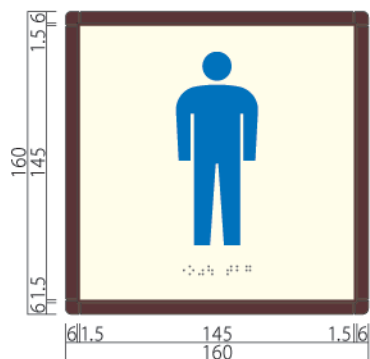

点字ピクト 表示パターンA、B、Dの3種類です。

FH210P

表示パターンB
(ピクト：B 点字：じょしといれ)

FH160P

表示パターンA
(ピクト：A 点字：だんしといれ)

FH110P

表示パターンD
(ピクト：D 点字：たもくてきといれ)

点字インターホン 下図の6種類です。

FH110-U

FH110-H

FH110-L

FH110-R

FH110-I

FH110-C

点字室名札 お好きな部屋名(1行)をご指定いただけます。

FH210