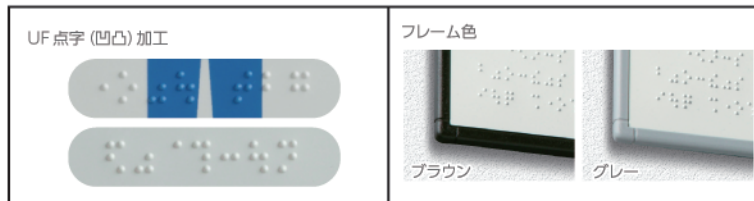

標準以外の表示は別注製作にて承ります。お気軽にお問い合わせください。