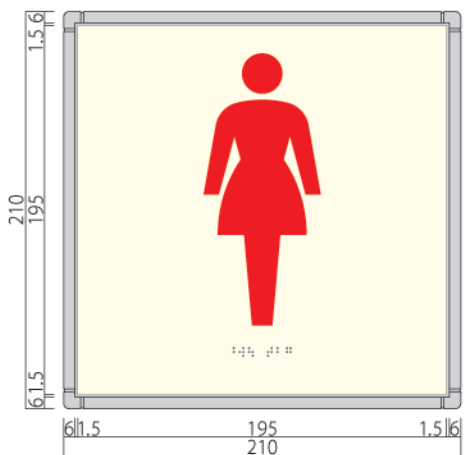

点字ピクト 表示パターンA、B、Dの3種類です。

FH210P

表示パターンB
(ピクト：B 点字：じょしといれ)

FH160P

表示パターンA
(ピクト：A 点字：だんしといれ)

FH110P

表示パターンD
(ピクト：D 点字：たもくてきといれ)

点字インターホン 下図の6種類です。