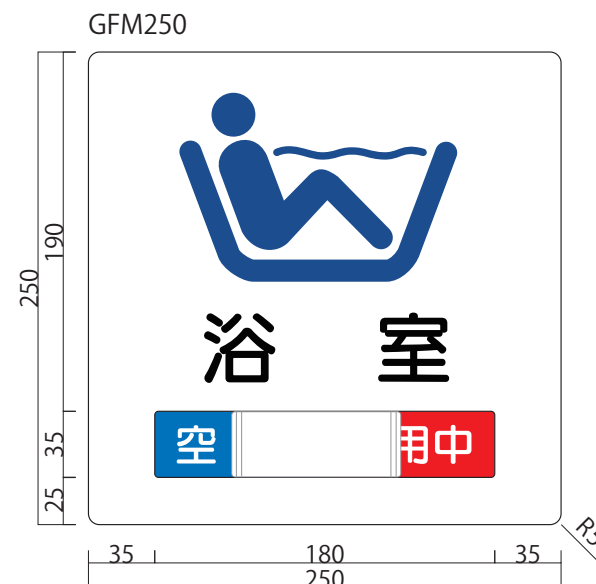

GFM アクリマットプレート 在空表示付 サイズ一覧

在空表示

標準：空室 / 使用中 (丸ゴシック)

同額で変更可

空室/使用中(角ゴ)      不在/在室(丸ゴ)

不在/在室(角ゴ)      文字なし

スライドロック機構付き

同価格にてスライドロックなし / 両面テープ付への変更も可能です。

アクリル板色

ピクト、文字、板色は表示例です。