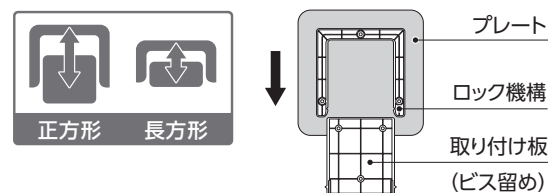

GFM アクリマットプレート 在空表示付 サイズ一覧

在空表示

標準：空室 / 使用中 (丸ゴシック)

同額で変更可

空室/使用中(角ゴ)      不在/在室(丸ゴ)

不在/在室(角ゴ)      文字なし

スライドロック機構付き

同価格にてスライドロックなし / 両面テープ付への変更も可能です。

アクリル板色

ピクト、文字、板色は表示例です。