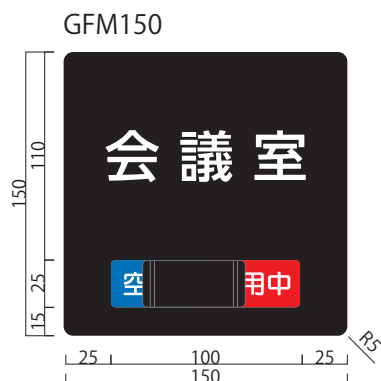

GFM アクリマットプレート 在空表示付 サイズ一覧

在空表示

標準：空室 / 使用中 (丸ゴシック)

同額で変更可

空室/使用中(角ゴ)      不在/在室(丸ゴ)

不在/在室(角ゴ)      文字なし

スライドロック機構付き

同価格にてスライドロックなし / 両面テープ付への変更も可能です。

アクリル板色

ピクト、文字、板色は表示例です。