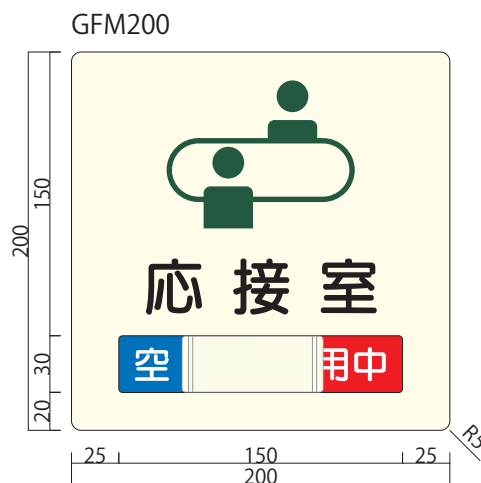

GFM アクリマットプレート 在空表示付 サイズ一覧

在空表示

標準：空室 / 使用中 (丸ゴシック)

同額で変更可

空室/使用中(角ゴ)      不在/在室(丸ゴ)

不在/在室(角ゴ)      文字なし

スライドロック機構付き

同価格にてスライドロックなし / 両面テープ付への変更も可能です。

アクリル板色

ピクト、文字、板色は表示例です。