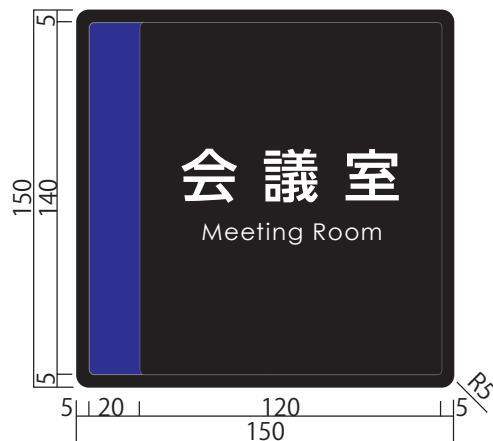

GFS150

GFS200

GFS61

GFS81

スライドロック機構付き

同価格にてスライドロックなし / 両面テープ付への変更も可能です。ご注文の際にお申し付けください。