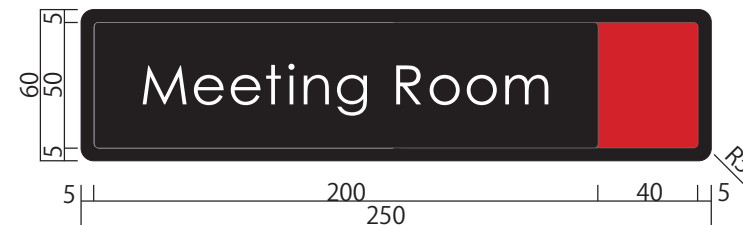

GFS150

GFS200

GFS61

GFS81

スライドロック機構付き

同価格にてスライドロックなし / 両面テープ付への変更も可能です。ご注文の際にお申し付けください。